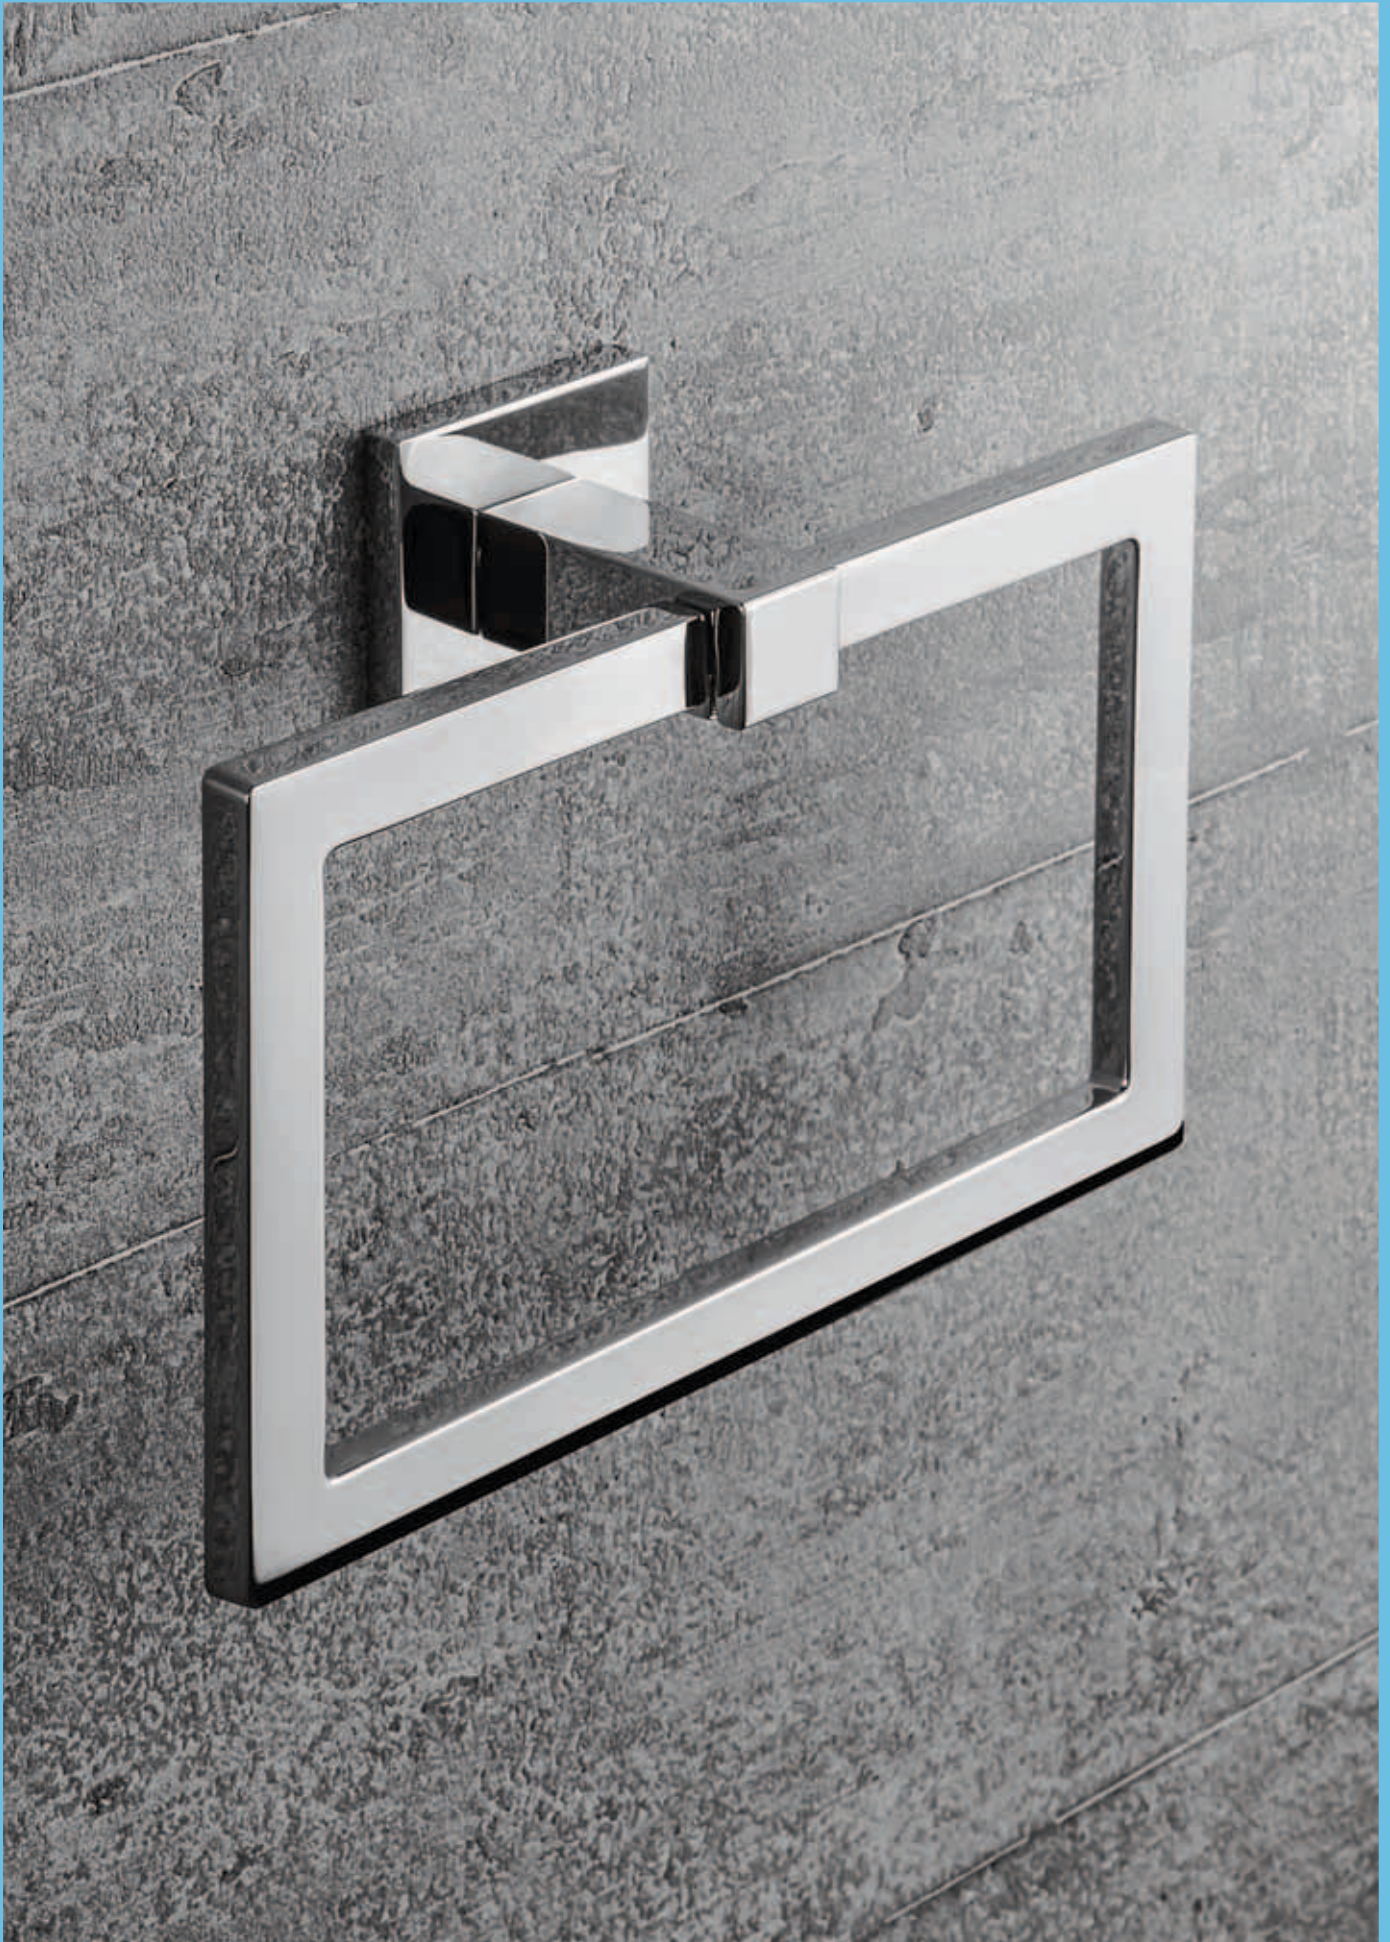

basic

LA QUALITA' ACCESSIBILE.  
THE AFFORDABLE QUALITY.

  
**COLOMBO**<sup>®</sup>  
DESIGN

**Il comfort del vostro bagno può passare attraverso la piacevolezza degli accessori della nuova collezione BasicQ, dove l'eleganza e la semplicità si arricchiscono di linee quadrate. Anche questa serie conferma la propria versatilità che la rende perfetta per ogni tipologia di ambiente bagno. Resistente, pratica ed "accessibile", la collezione BasicQ è il decoro dell'essenzialità al quadrato!**

The comfort of your bathroom can go through the pleasure of the accessories of the new collection BasicQ, where elegance and simplicity are enriched with square lines. Also this series confirms its versatility, which makes it perfect for every type of bathroom. Durable, practical and "accessible", the collection is the essentiality BasicQ decorum to the square!

Materiale: Cromall®/Ottone  
 Material: Cromall®/Brass

- Finitura: Cromo  
Finish: Chrome
- Complemento: Vetro acidato naturale  
Complement: Natural acid glass

**B3701**    
**Porta sapone**  
 Soap dish holder

**B3781**   
**Porta sapone inamovibile**  
 Irremovable soap dish holder

**B3702**    
**Porta bicchiere**  
 Glass holder

**B9337**    
**Spandisapone (L 0,28)**  
 Soap dispenser

**LC97**   
**Appenditutto**  
 Hook