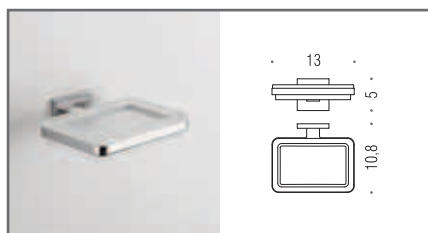

Materiale: Cromall®/Ottone  
 Material: Cromall®/Brass

- Finitura: Cromo  
Finish: Chrome
- Complemento: Vetro acidato naturale  
Complement: Natural acid glass

**B3701**    
**Porta sapone**  
 Soap dish holder