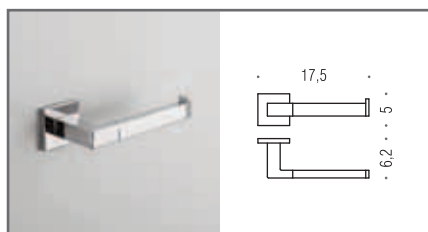

B9337 ☐ ☐
Spandisapone (L 0,28)
Soap dispenser

B3708DX ☐
Porta rotolo destro
Right paper holder