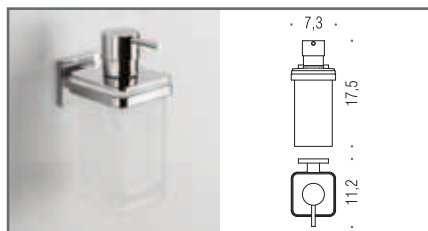

B3701 ☐ ☐
Porta sapone
Soap dish holder

B9337 ☐ ☐
Spandisapone (L 0,28)
Soap dispenser