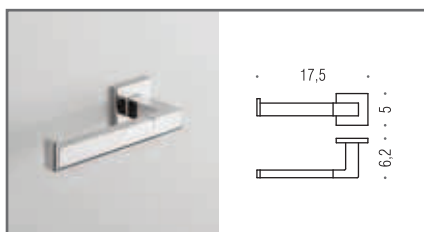

LC97 ☐
Appenditutto
Hook

B3708SX ☐
Porta rotolo sinistro
Left paper holder