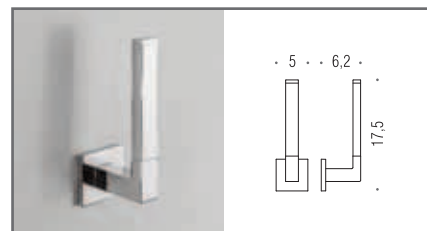

**B3781**   
**Porta sapone inamovibile**  
 Irremovable soap dish holder

**B3702**    
**Porta bicchiere**  
 Glass holder

**B9337**    
**Spandisapone (L 0,28)**  
 Soap dispenser

**LC97**   
**Appenditutto**  
 Hook