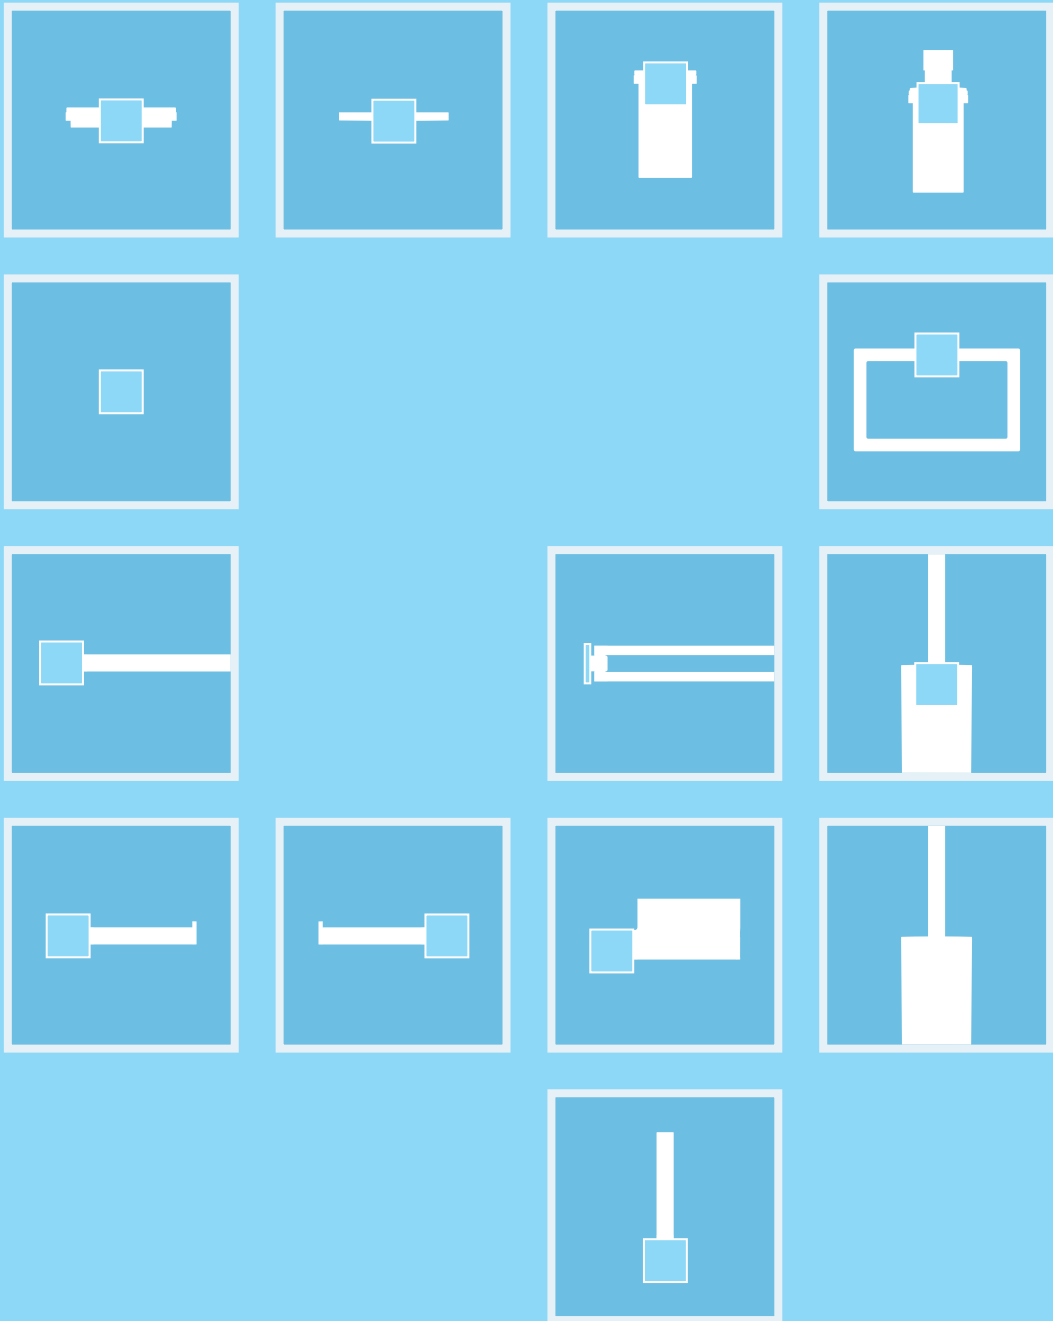

basic

LA QUALITA' ACCESSIBILE.  
THE AFFORDABLE QUALITY.

  
**COLOMBO**<sup>®</sup>  
DESIGN

**Il comfort del vostro bagno può passare attraverso la piacevolezza degli accessori della nuova collezione BasicQ, dove l'eleganza e la semplicità si arricchiscono di linee quadrate. Anche questa serie conferma la propria versatilità che la rende perfetta per ogni tipologia di ambiente bagno. Resistente, pratica ed "accessibile", la collezione BasicQ è il decoro dell'essenzialità al quadrato!**

The comfort of your bathroom can go through the pleasure of the accessories of the new collection BasicQ, where elegance and simplicity are enriched with square lines. Also this series confirms its versatility, which makes it perfect for every type of bathroom. Durable, practical and "accessible", the collection is the essentiality BasicQ decorum to the square!

Materiale: Cromall®/Ottone  
 Material: Cromall®/Brass

- Finitura: Cromo  
Finish: Chrome
- Complemento: Vetro acidato naturale  
Complement: Natural acid glass

**B3701**    
**Porta sapone**  
 Soap dish holder