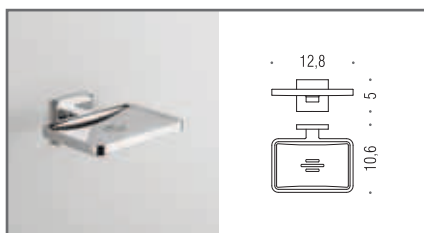

Materiale: Cromall®/Ottone  
 Material: Cromall®/Brass

- Finitura: Cromo  
Finish: Chrome
- Complemento: Vetro acidato naturale  
Complement: Natural acid glass

**B3701**    
**Porta sapone**  
 Soap dish holder