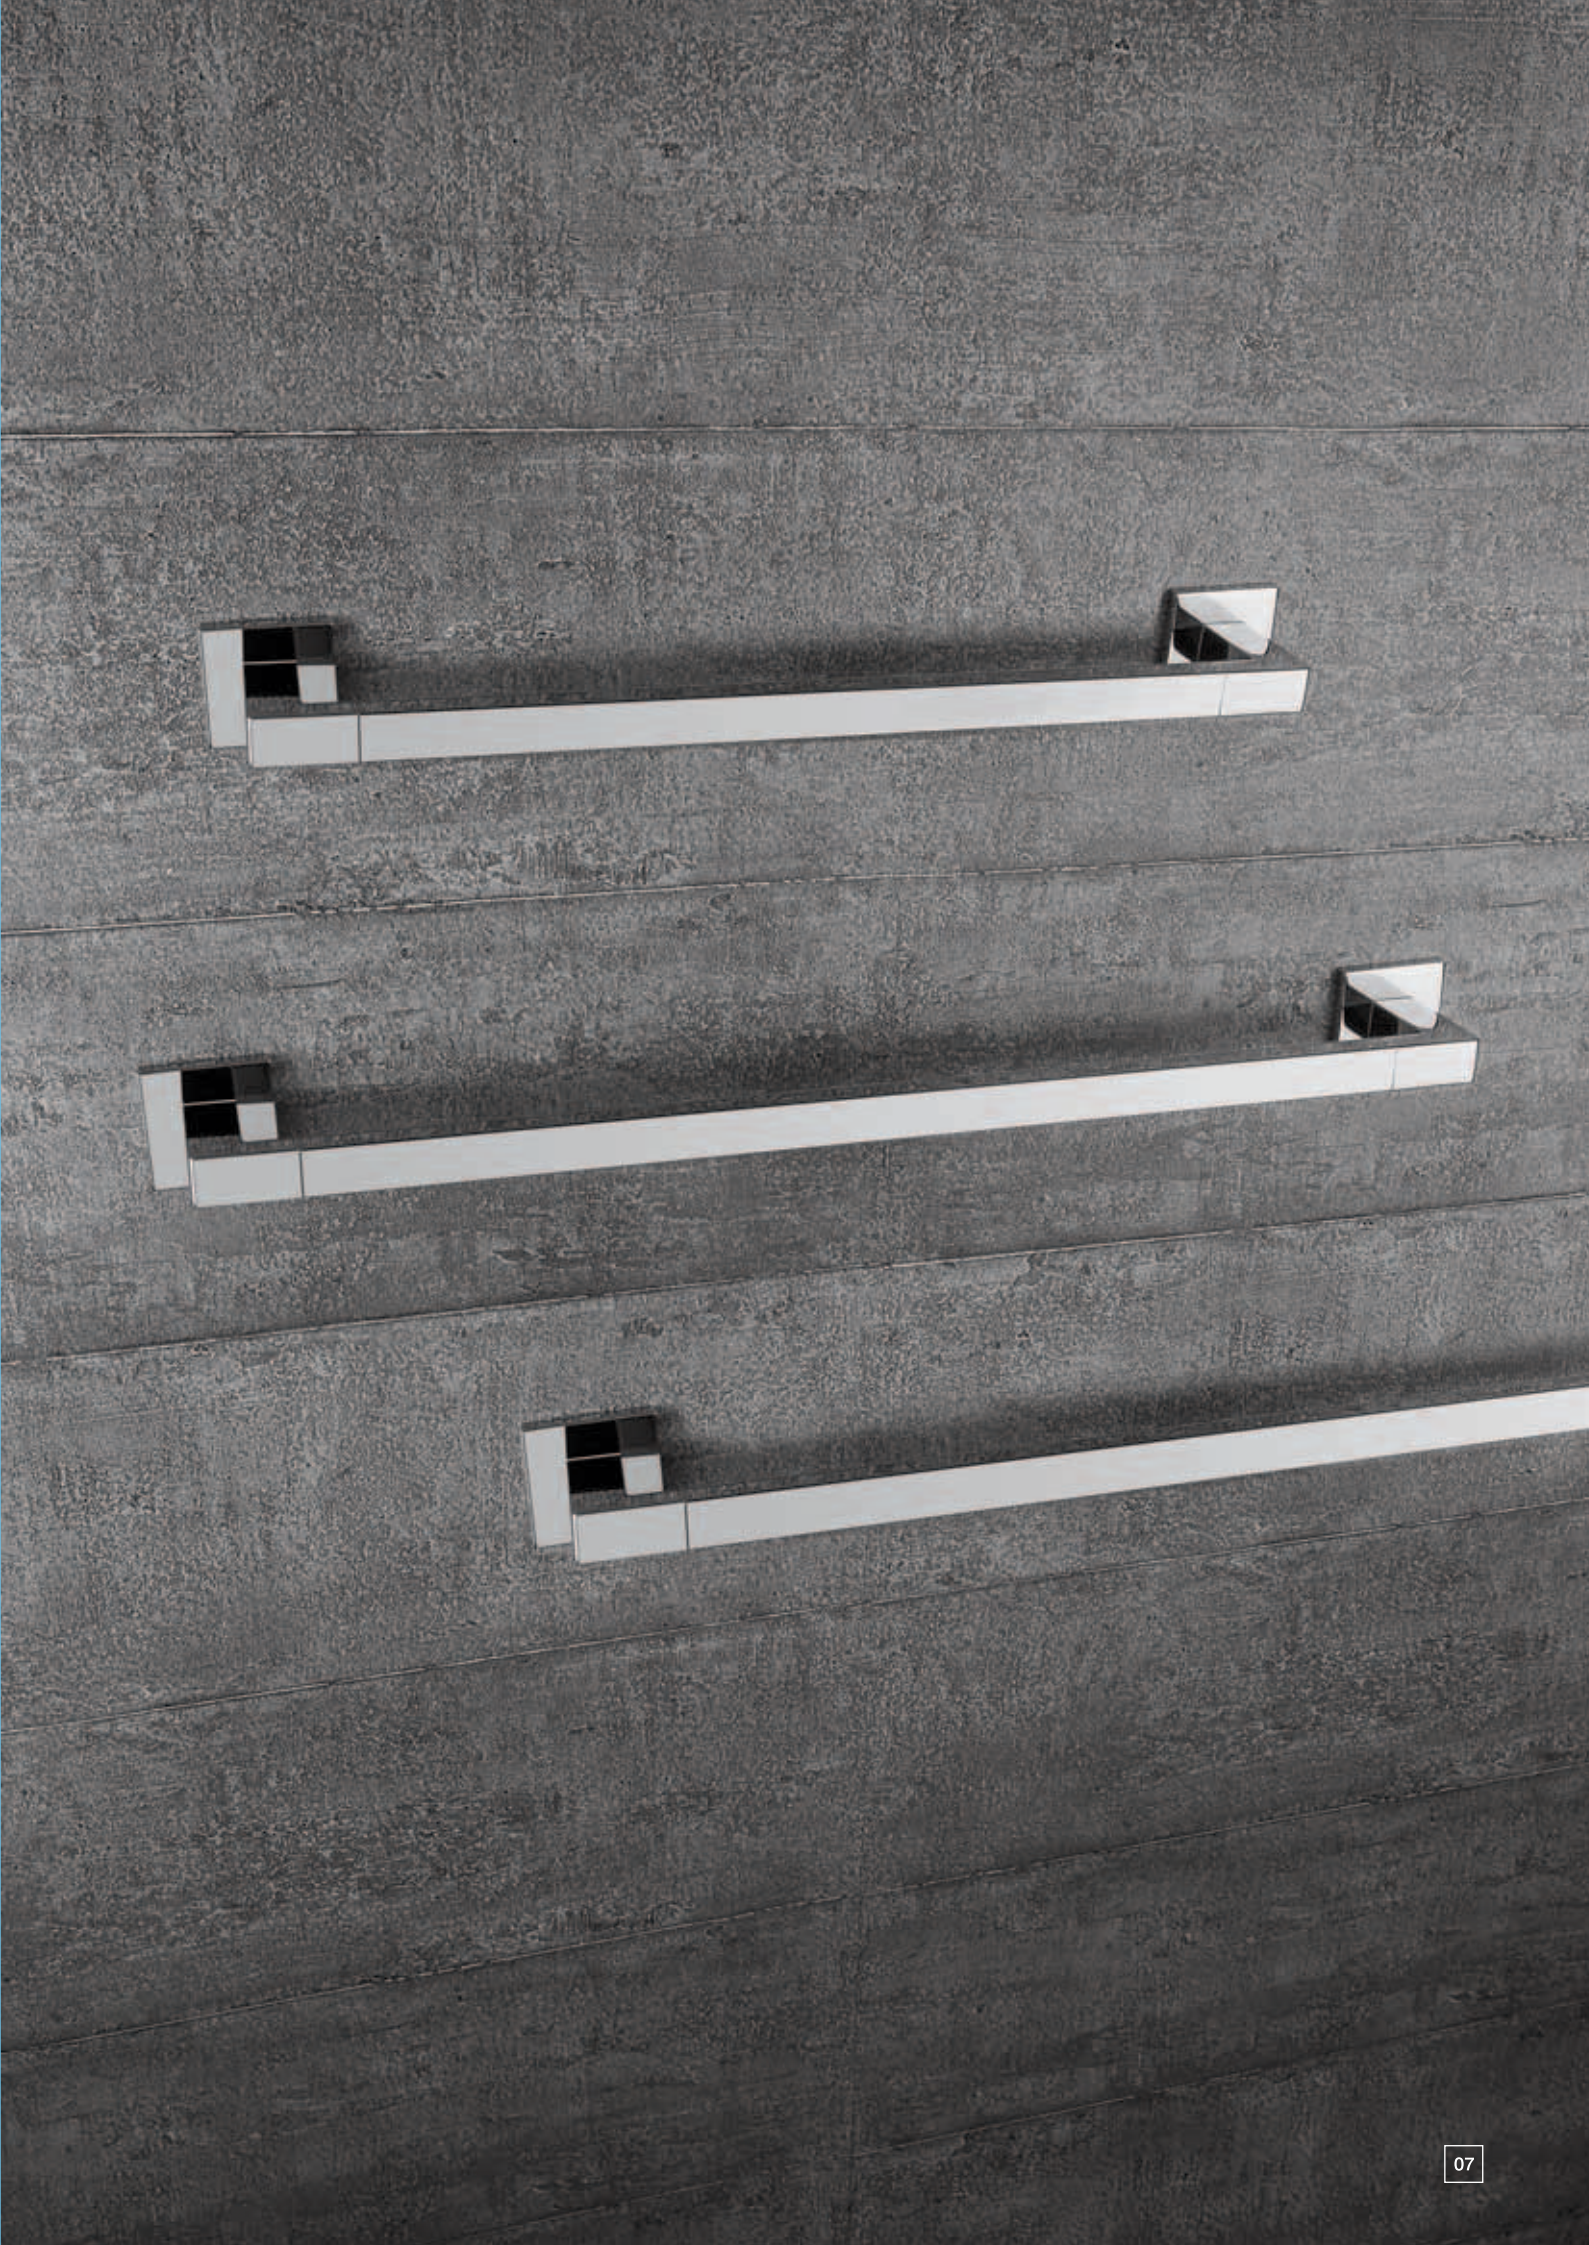

basic

LA QUALITA' ACCESSIBILE.  
THE AFFORDABLE QUALITY.

  
**COLOMBO**<sup>®</sup>  
DESIGN

**Il comfort del vostro bagno può passare attraverso la piacevolezza degli accessori della nuova collezione BasicQ, dove l'eleganza e la semplicità si arricchiscono di linee quadrate. Anche questa serie conferma la propria versatilità che la rende perfetta per ogni tipologia di ambiente bagno. Resistente, pratica ed "accessibile", la collezione BasicQ è il decoro dell'essenzialità al quadrato!**

The comfort of your bathroom can go through the pleasure of the accessories of the new collection BasicQ, where elegance and simplicity are enriched with square lines. Also this series confirms its versatility, which makes it perfect for every type of bathroom. Durable, practical and "accessible", the collection is the essentiality BasicQ decorum to the square!

Materiale: Cromall®/Ottone  
 Material: Cromall®/Brass

- Finitura: Cromo  
Finish: Chrome
- Complemento: Vetro acidato naturale  
Complement: Natural acid glass

**B3701**    
**Porta sapone**  
 Soap dish holder