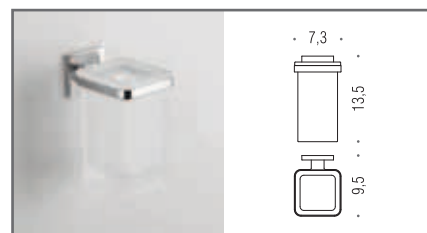

B3702 ☐ ☐
Porta bicchiere
Glass holder