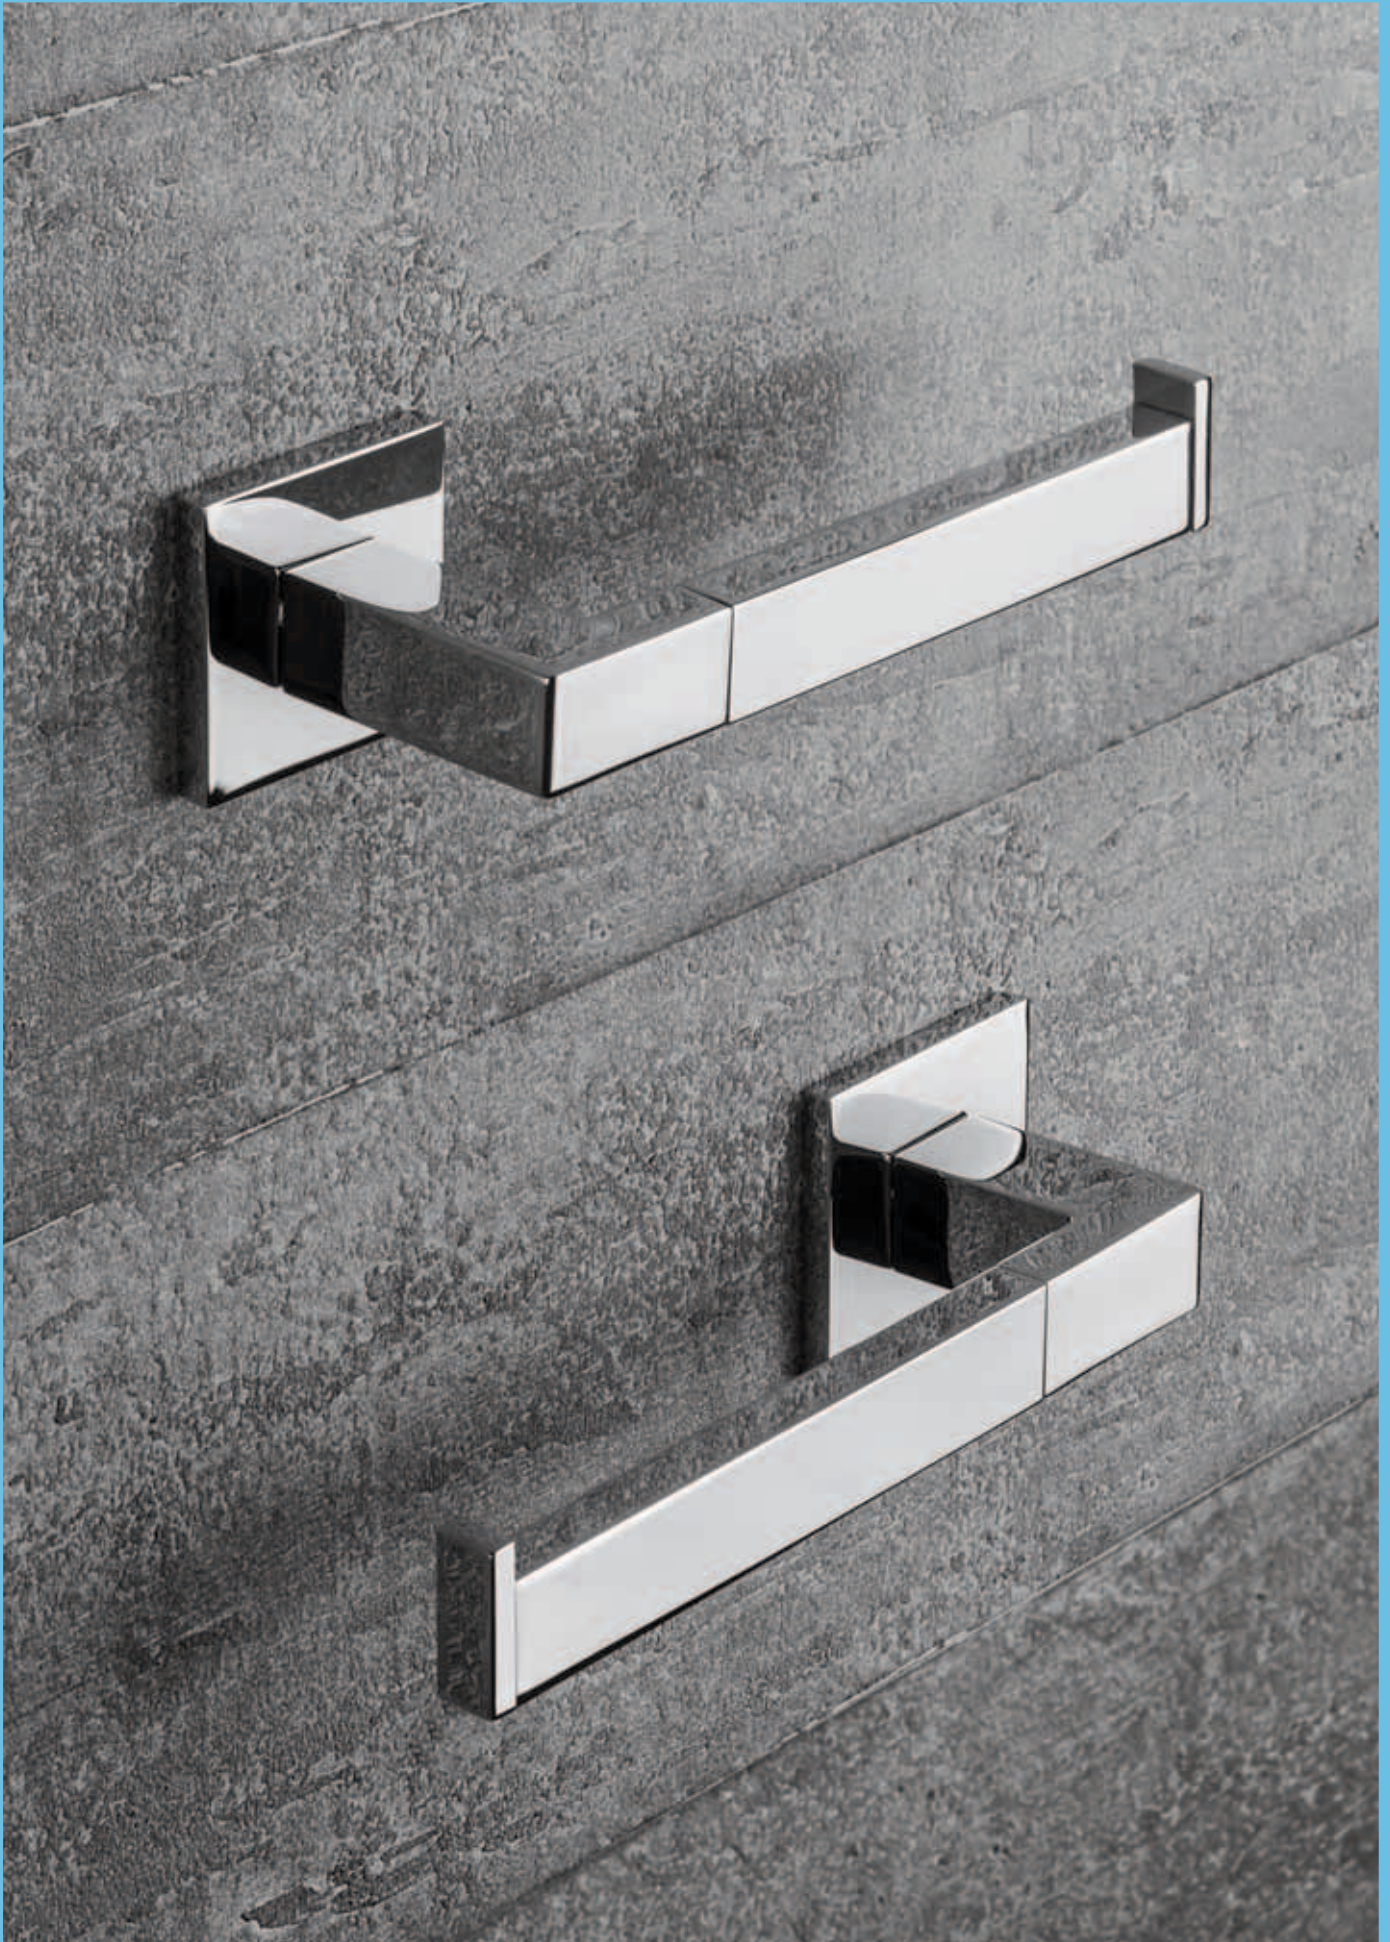

basic

LA QUALITA' ACCESSIBILE.  
THE AFFORDABLE QUALITY.

  
**COLOMBO**<sup>®</sup>  
DESIGN

**Il comfort del vostro bagno può passare attraverso la piacevolezza degli accessori della nuova collezione BasicQ, dove l'eleganza e la semplicità si arricchiscono di linee quadrate. Anche questa serie conferma la propria versatilità che la rende perfetta per ogni tipologia di ambiente bagno. Resistente, pratica ed "accessibile", la collezione BasicQ è il decoro dell'essenzialità al quadrato!**

The comfort of your bathroom can go through the pleasure of the accessories of the new collection BasicQ, where elegance and simplicity are enriched with square lines. Also this series confirms its versatility, which makes it perfect for every type of bathroom. Durable, practical and "accessible", the collection is the essentiality BasicQ decorum to the square!

Materiale: Cromall®/Ottone  
 Material: Cromall®/Brass

- Finitura: Cromo  
Finish: Chrome
- Complemento: Vetro acidato naturale  
Complement: Natural acid glass

**B3701**    
**Porta sapone**  
 Soap dish holder

**B3781**   
**Porta sapone inamovibile**  
 Irremovable soap dish holder

**B3702**    
**Porta bicchiere**  
 Glass holder

**B9337**    
**Spandisapone (L 0,28)**  
 Soap dispenser

**LC97**   
**Appenditutto**  
 Hook