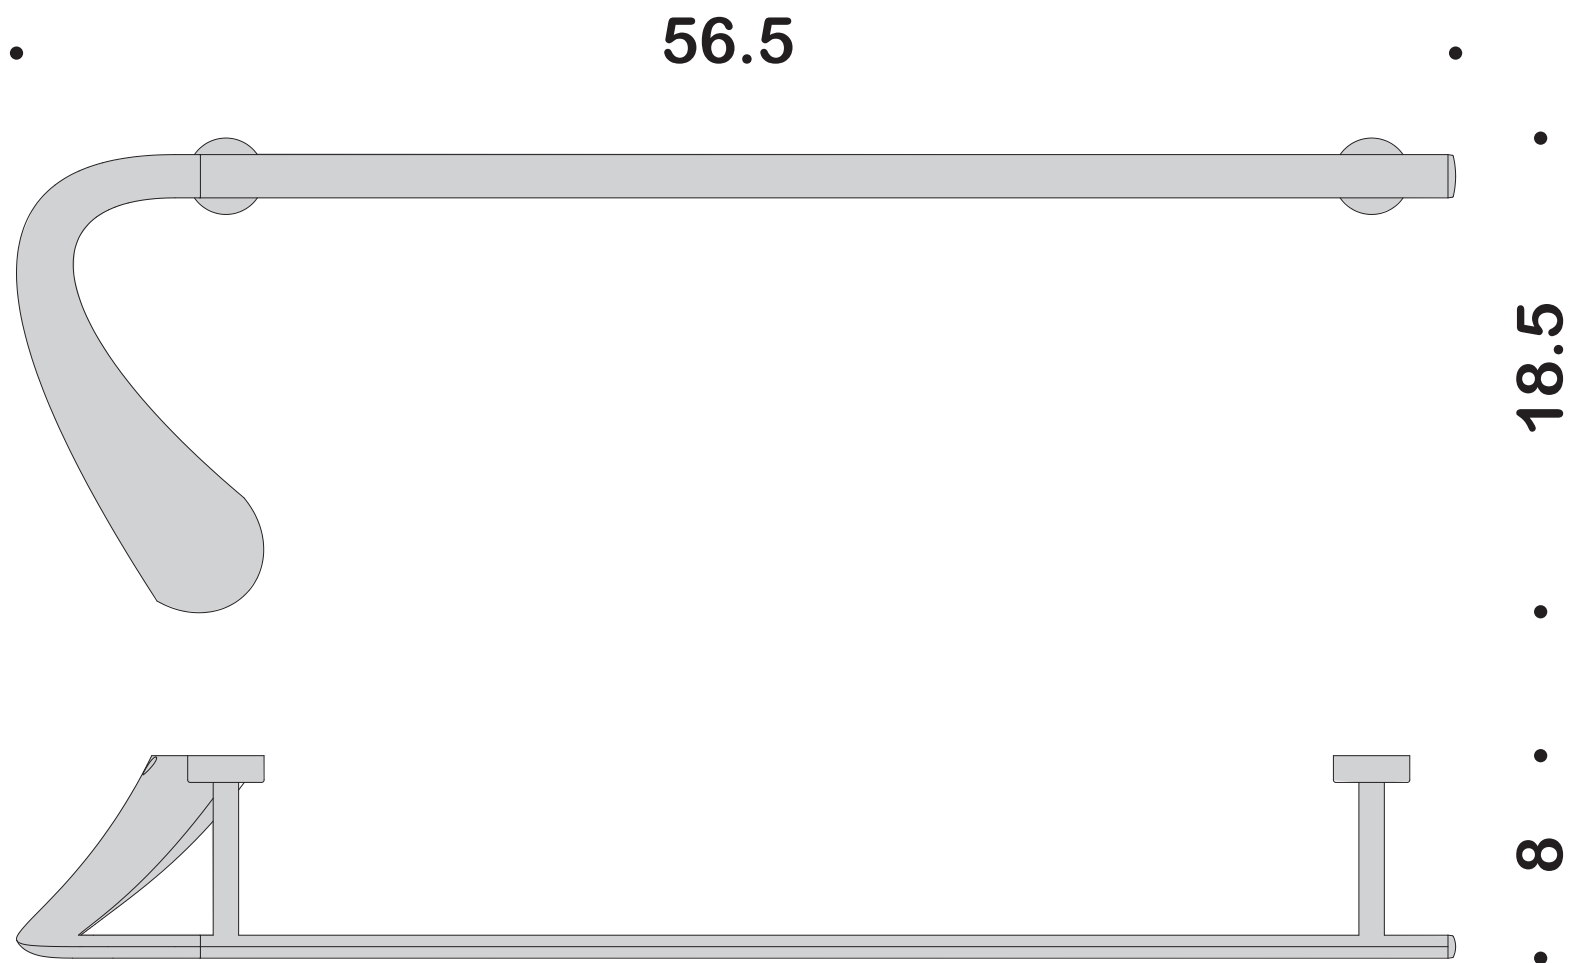

B2473

Design: Angeletti e Ruzza

Porta oggetti da vasca

Holding shelf for bath