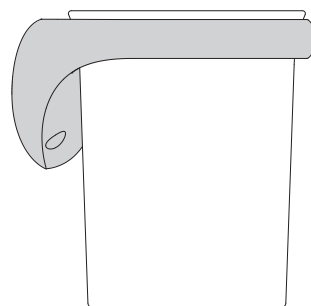

## Reggimensola sinistro

Left shelf holder

• 8.5 •

• 5.5 •

• 4.5 •

# B2401SX

Design: Angeletti e Ruzza

**Porta sapone**

Soap dish holder

# B2402DX

Design: Angeletti e Ruzza

**Porta bicchiere**

Glass holder

• 11 •

• 10.5 •

• 9 •