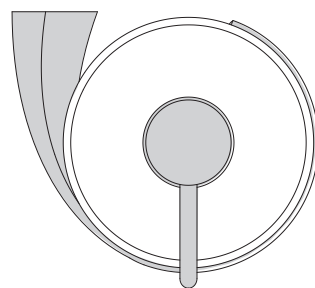

# B9310DX

Design: Angeletti e Ruzza

**Spandisapone (L 0,32)**  
Soap dispenser

• 11 •

• 16.5 •

• 9.5 •