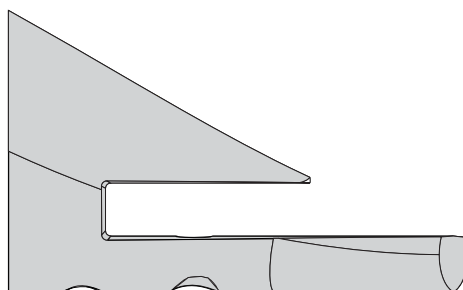

B24PZS

Design: Angeletti e Ruzza

Reggimensola sinistro

Left shelf holder

• 8.5 •

• 5.5 •