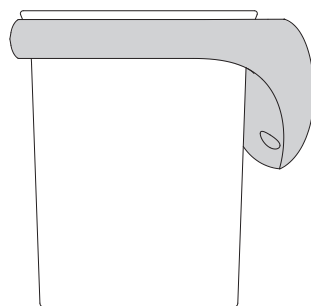

# B2402DX

Design: Angeletti e Ruzza

**Porta bicchiere**

Glass holder

• 11 •

• 10.5 •

• 9 •

# B2402SX

Design: Angeletti e Ruzza

**Porta bicchiere**

Glass holder

• 11 •

• 10.5 •

• 9 •