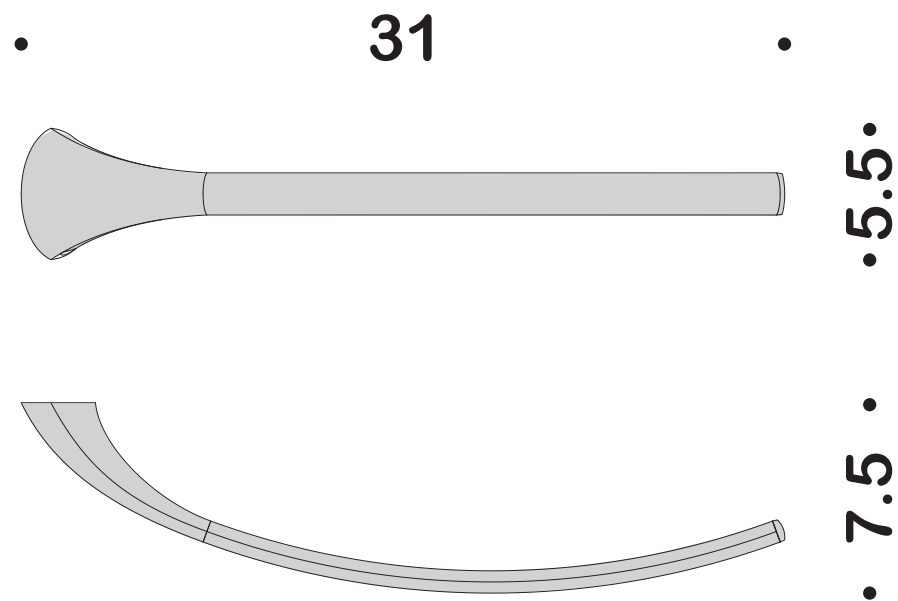

B2412

Design: Angeletti e Ruzza

Porta salvietta fisso

Towel holder