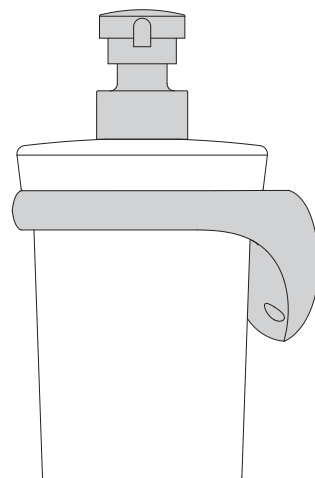

B9310SX

Design: Angeletti e Ruzza

Spandisapone (L 0,32)
Soap dispenser

• 11 •

• 16.5 •