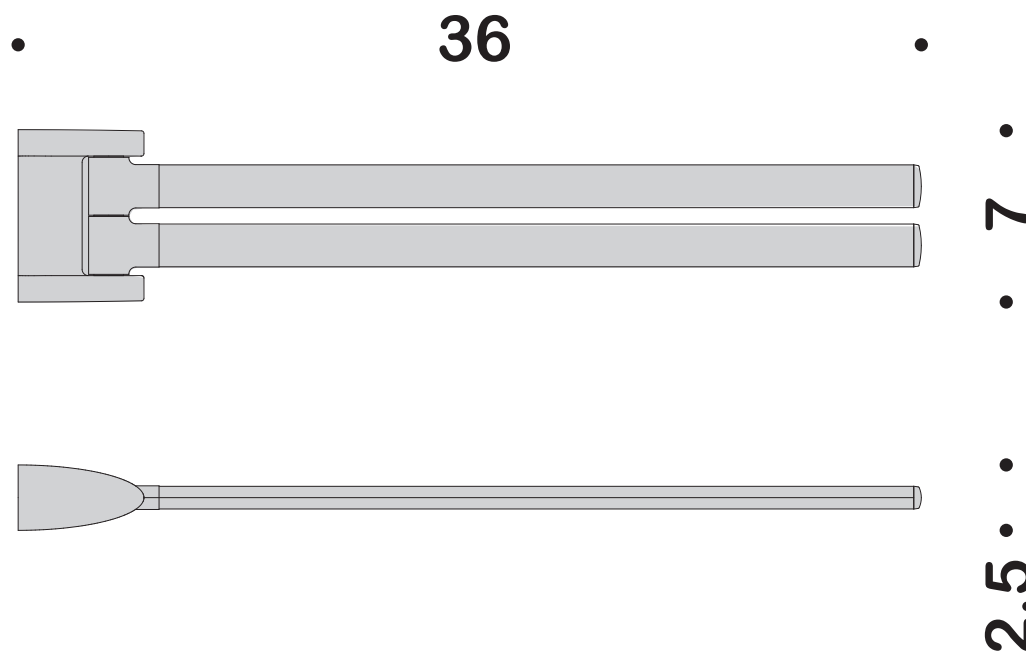

B2413

Design: Angeletti e Ruzza

Porta salvietta doppio a snodo

Double bar towel holder