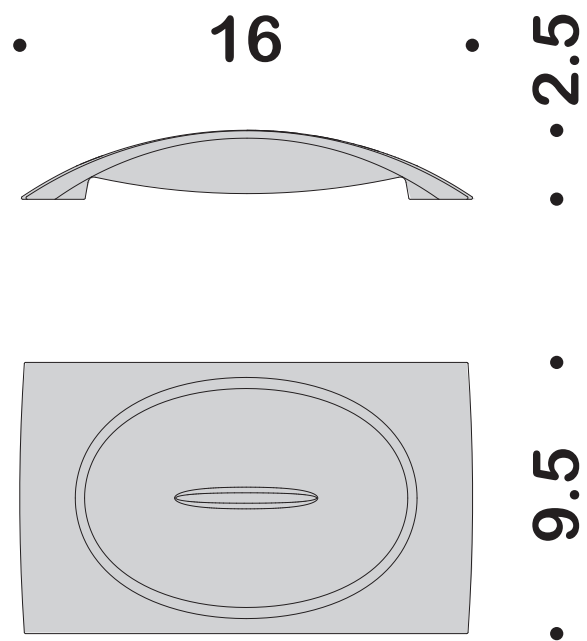

B2440

Design: Angeletti e Ruzza

Porta sapone d'appoggio
Standing soap dish holder