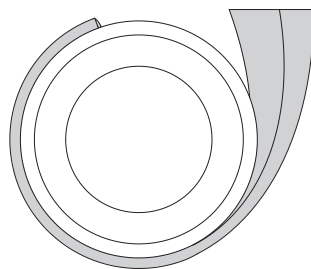

# B2402SX

Design: Angeletti e Ruzza

**Porta bicchiere**

Glass holder

• 11 •

• 10.5 •

• 9 •