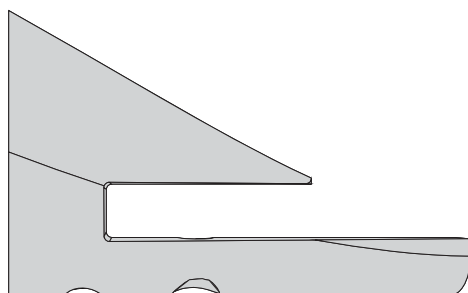

## Appenditutto

Hook

• 5 •

• 5 •

• 10 •

# B24PZD

Design: Angeletti e Ruzza

**Reggimensola destro**  
Right shelf holder

• 8.5 •

• 5.5 •

• 4.5 •