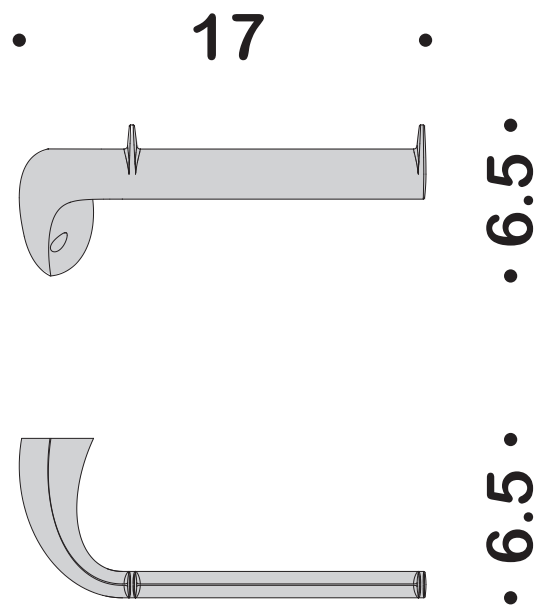

B2408

Design: Angeletti e Ruzza

Porta rotolo
Paper holder