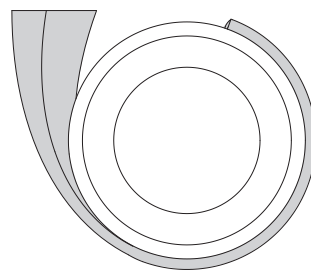

# B2402DX

Design: Angeletti e Ruzza

**Porta bicchiere**

Glass holder

• 11 •

• 10.5 •

• 9 •