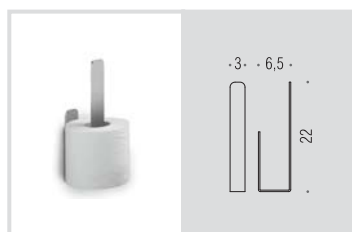

B7090
Porta rotolo
Paper holder