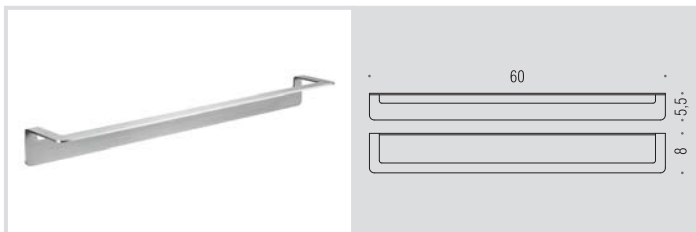

B7011
Porta salvietta
Towel holder