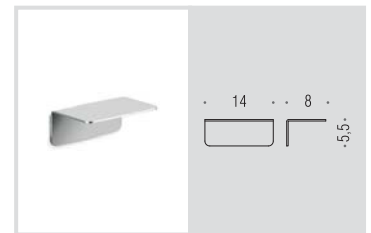

B7041
Porta bicchiere d'appoggio
Standing glass holder

B9329
Spandisapone (L 0,22)
d'appoggio
Standing soap dispenser

GM17
Appenditutto
Hook

B7031
Porta salvietta ad anello
Ring towel holder

B7070
Svuota tasche
Object wall shelf