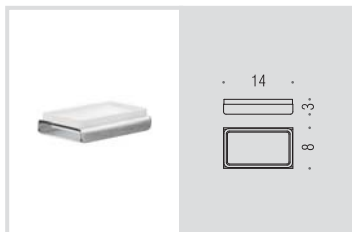

Over

Design: Efrem Bonacina e Giovanni Moro

B7001
Porta sapone
Soap dish holder

B7002
Porta bicchiere
Glass holder

B9328
Spandisapone (L 0,22)
Soap dispenser

B7040
Porta sapone d'appoggio
Standing soap dish holder