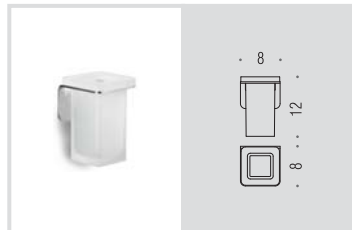

Over

Design: Efrem Bonacina e Giovanni Moro

B7001
Porta sapone
Soap dish holder

B7002
Porta bicchiere
Glass holder

B9328
Spandisapone (L 0,22)
Soap dispenser

B7040
Porta sapone d'appoggio
Standing soap dish holder