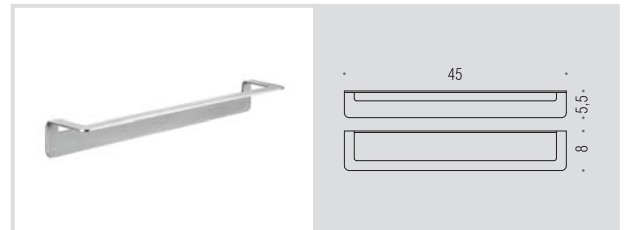

B7010
Porta salvietta
Towel holder