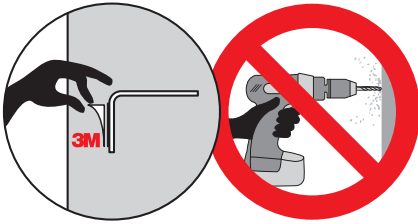

Materiale: Material:	Acciaio Inox AISI 316 L AISI 316 L Inox stainless-steel	Finitura: Finish:	☐ Satinata Satin	Complemento: Complements:	☒ Vetro acidato naturale Natural acid glass
Attenzione: Attention:	Le misure sono espresse in centimetri Sizes are in centimetres	Attenzione: Attention:	SI biadesivo Double sided tape YES	NO biadesivo Double sided tape NO	

La collezione Over è stata appositamente progettata per un fissaggio a muro e vetro ottenuto con uno speciale nastro biadesivo in schiuma acrilica ad alte prestazioni (3M™ VHB™). Le caratteristiche tecniche di questa serie, unite ad un sistema di montaggio semplice e rapido, consentono un utilizzo dell'accessorio in condizioni difficili senza mai pregiudicare la tenuta e l'estetica. Le strisce biadesive sono già premontate sul pezzo e, per la preparazione della superficie del muro, all'interno della confezione sono presenti un kit di pulizia ed uno stick con il primer/attivatore. **Attenzione:** Si sconsiglia l'applicazione dei pezzi su superfici particolarmente ruvide o poco compatte, così come su intonaci o muri grezzi.

The Over collection has been specially designed for a wall and glass fixing with a special high performance double sided acrylic foam tape (3M™ VHB™). The technical characteristics of this collection, combined with a quick and easy mounting system, allow an use of the appliance even in difficult conditions without ever affecting the aesthetics or the durability of use. Sided adhesive strips are already preassembled on the piece and, for the preparation of the wall surface, inside the box there is a cleaning kit and a stick with the Activator/primer. **Attention:** we do not recommend the application of the pieces on surfaces particularly rough, as well as on painted walls.