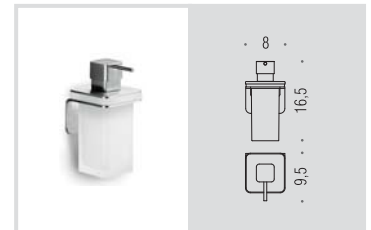

B9328
Spandisapone (L 0,22)
Soap dispenser