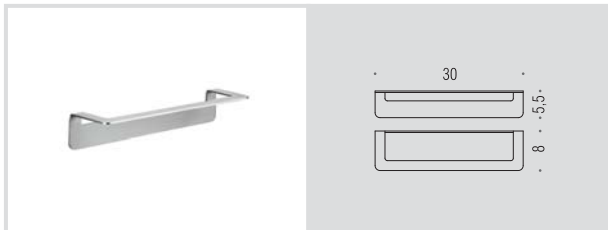

B7009
Porta salvietta
Towel holder