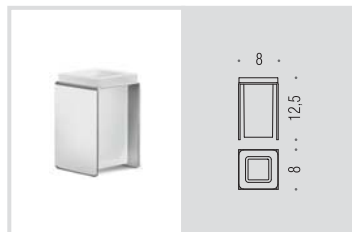

Over

Design: Efrem Bonacina e Giovanni Moro

B7001
Porta sapone
Soap dish holder

B7002
Porta bicchiere
Glass holder

B9328
Spandisapone (L 0,22)
Soap dispenser

B7040
Porta sapone d'appoggio
Standing soap dish holder