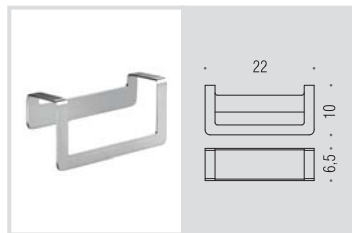

Over

Design: Efrem Bonacina e Giovanni Moro

B7001
Porta sapone
Soap dish holder

B7002
Porta bicchiere
Glass holder

B9328
Spandisapone (L 0,22)
Soap dispenser

B7040
Porta sapone d'appoggio
Standing soap dish holder

B7041
Porta bicchiere d'appoggio
Standing glass holder

B9329
Spandisapone (L 0,22)
d'appoggio
Standing soap dispenser

GM17
Appenditutto
Hook

B7031
Porta salvietta ad anello
Ring towel holder

B7070
Svuota tasche
Object wall shelf