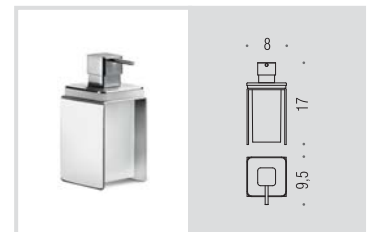

B7041
Porta bicchiere d'appoggio
Standing glass holder

B9329
Spandisapone (L 0,22)
d'appoggio
Standing soap dispenser

GM17
Appenditutto
Hook

B7031
Porta salvietta ad anello
Ring towel holder

B7070
Svuota tasche
Object wall shelf