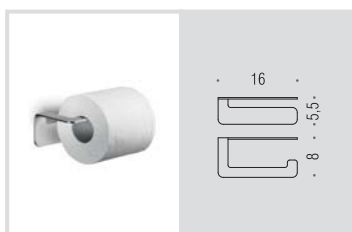

B7041
Porta bicchiere d'appoggio
Standing glass holder

B9329
Spandisapone (L 0,22)
d'appoggio
Standing soap dispenser

GM17
Appenditutto
Hook

B7031
Porta salvietta ad anello
Ring towel holder

B7070
Svuota tasche
Object wall shelf