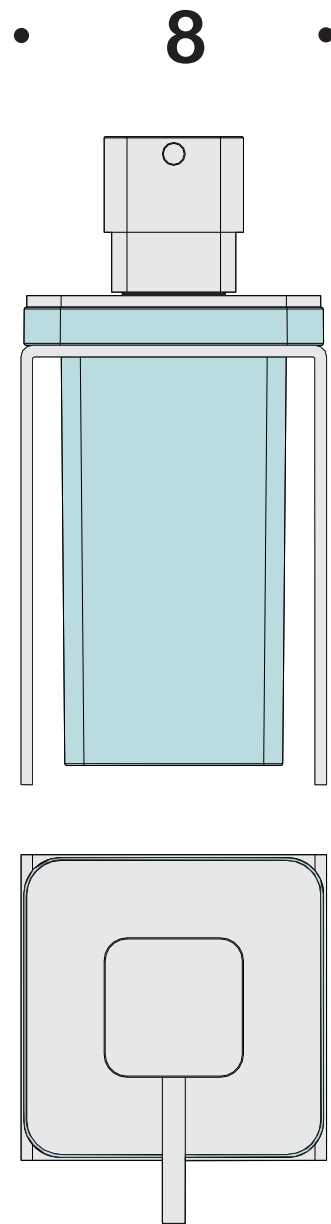

B9329

Design: Efrem Bonacina e Giovanni Moro

Spandisapone d'appoggio
Standing soap dispenser