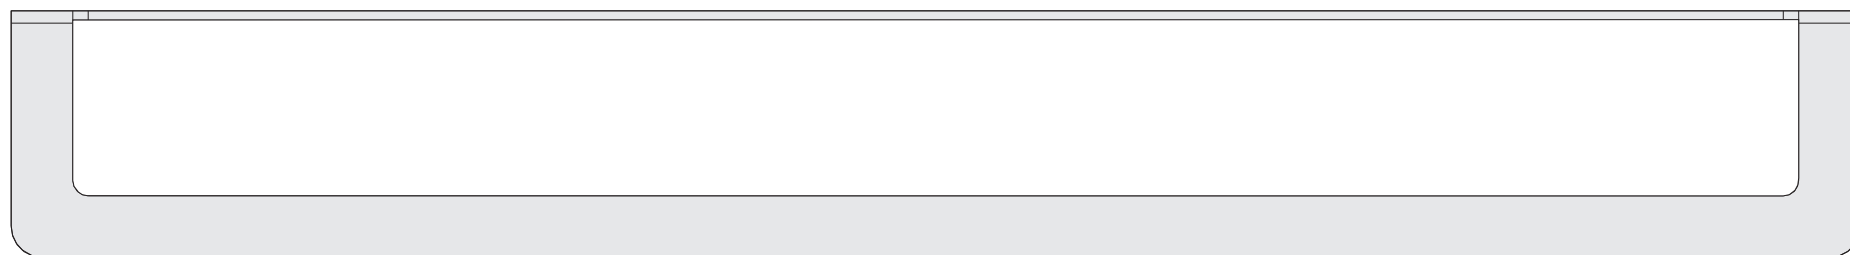

B7011

Design: Efrem Bonacina e Giovanni Moro

Porta salvietta

Towel holder

60

• 5,5 •

• 8 •