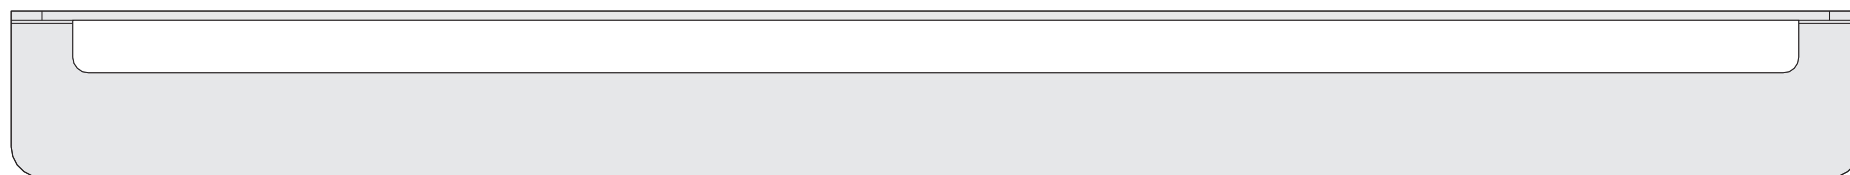

B7011

Design: Efrem Bonacina e Giovanni Moro

Porta salvietta

Towel holder

60

• 5,5 •

• 8 •